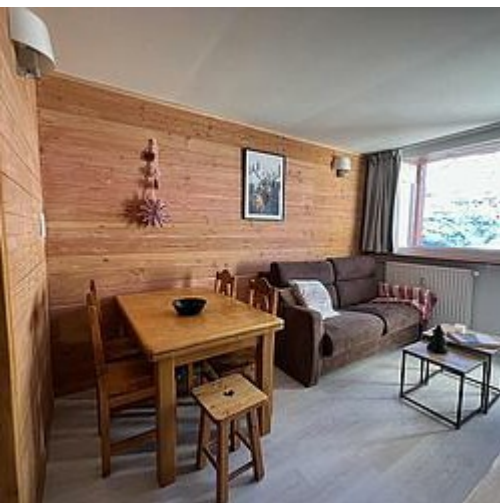

Appartement Lauzes C15, 3ème étage

Apparteme
nt

4
personnes

1
chambre

32
m2